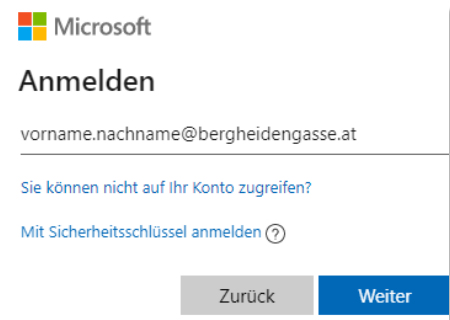

Android Smartphone/ iPhone/iPad: Apps für Microsoft Outlook, Teams, OneNote, OneDrive, Word, ... können kostenlos im Google Play Store/Apple App Store heruntergeladen werden.

Webmail (Outlook): mail.bergheidengasse.at

EDV Supportanfragen: support@bergheidengasse.at