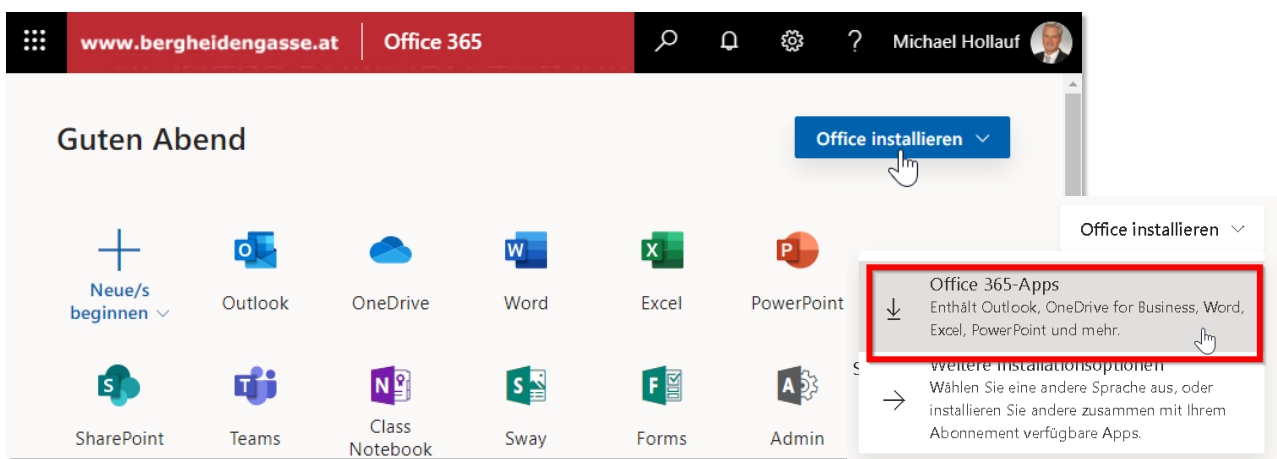

Android Smartphone/ iPhone/iPad: Apps für Microsoft Outlook, Teams, OneNote, OneDrive, Word, ... können kostenlos im Google Play Store/Apple App Store heruntergeladen werden.

Webmail (Outlook): mail.bergheidengasse.at

EDV Supportanfragen: support@bergheidengasse.at